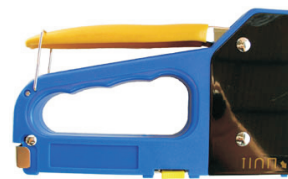

Zszywacz tapicerski zwykły imp

Produkt:
4-14mm45-111

Zszywacz PREMIUM

Produkt:
Indeks: 3429

Zszywacz metalowy EG

Produkt:
4-14mm847

Zszywacz tapicerski EXPERT

Produkt:
Indeks: 45-110

Zszywacz tapicerski PROFI

Produkt:
Indeks: 19175

Zszywacz STANLEY 6-TR35

Produkt:
Indeks: 69-701

Zszywacz STANLEY 6-TR40

Produkt:
Indeks: 69-702

Zszywki 1000szt.

Produkt:
6mm 55206
8mm 55208
10mm 55210
12mm 55212
14mm 55214

Zszywki EXPERT 1000szt.

Produkt:
6mm 46-106
8mm 46-108
10mm 46-110
12mm 46-112
14mm 46-114

Zszywki STANLEY

Produkt:
6mm 69-703
8mm 69-704
10mm 69-705
12mm 69-706
14mm 69-707