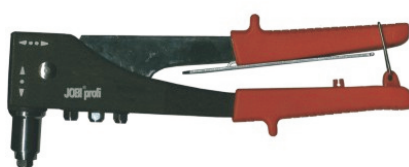

Nitownica zwykła blaszana

Produkt:
Indeks: 14004

Nitownica odlewana

Produkt:
Indeks: 00-999

Nitownica czołowa

Produkt:
Indeks: 17522

Nitownica PROLINE 2,4-4,8

Produkt:
Indeks: 14007

Nitownica czołowo-boczna

Produkt:
Indeks: 40-016

Nitownica ręczna PROFİ HR705

Produkt:
Indeks: HR705

Nitownica STANLEY czołowo bocz.

Produkt:
Indeks: 698030

Nity zrywalne 50szt.

Produkt:	
3,2x8mm	59301
3,2x10mm	58310
4x8mm	59408
4x10mm	59410
4x12,5mm	59412
4x16mm	59416
4x18mm	59418
4,8x8mm	59508
4,8x10mm	59510
4,8x12mm	59512
4,8x15mm	59514
4,8x18mm	59518
4,8x23mm	59523
4,8x28mm	59528

Nitownica STANLEY 3,2-4,8

Produkt:
Indeks: 69-833