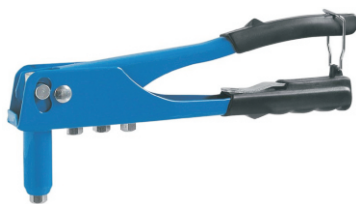

Nitownica zwykła blaszana

Produkt:
Indeks: 14004

Nitownica odlewana

Produkt:
Indeks: 00-999

Nitownica czołowa

Produkt:
Indeks: 17522

Nitownica PROLINE 2,4-4,8

Produkt:
Indeks: 14007

Nitownica czołowo-boczna

Produkt:
Indeks: 40-016

Nitownica ręczna PROFİ HR705

Produkt:
Indeks: HR705

Nitownica STANLEY czołowo bocz.

Produkt:
Indeks: 698030

Nity zrywalne 50szt.

Produkt:	
3,2x8mm	59301
3,2x10mm	58310
4x8mm	59408
4x10mm	59410
4x12,5mm	59412
4x16mm	59416
4x18mm	59418
4,8x8mm	59508
4,8x10mm	59510
4,8x12mm	59512
4,8x15mm	59514
4,8x18mm	59518
4,8x23mm	59523
4,8x28mm	59528

Nitownica STANLEY 3,2-4,8

Produkt:
Indeks: 69-833