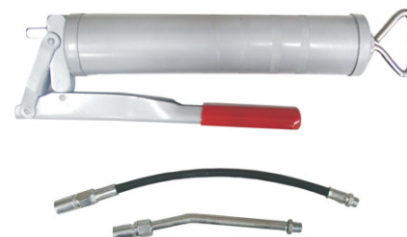

Wyciskacz do mas "TUBA"

Produkt:
Indeks: 79-008

Pistolet klejowy IMPORT

Produkt:
Ø11 99-003

Klej pistoletowy

Produkt:
11x200mm 97-980
11x300mm 19-903

Olejarka

Produkt:
300ml 00-824

Pistolet do piany poliuret. plastik.

Produkt:
Indeks: 55-521

Pistolet do piany poliuretanowej

Produkt:
PROFI 00-321
ECO 00-322

Smarownica ręczna

Produkt:
400ml 42505