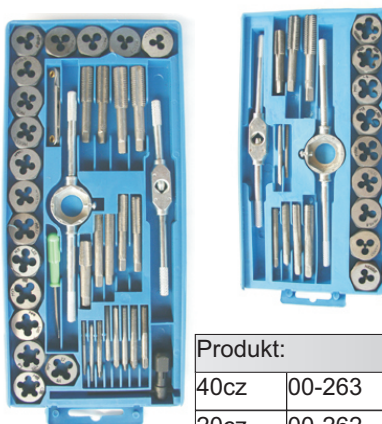

Gwintowniki

Produkt:	
M4	62-004
M5	62-005
M6	62-006
M8	62-008
M10	62-010
M12	62-012

Pokrętło

Produkt:	
do gwintowników	67000
do narzynek	67100

Gwintowniki zestaw 8cz

Produkt:	
Indeks:	2385

Narzynka

Produkt:	
M3	67103
M4	67104
M5	67105
M6	67106
M8	67108
M10	67110
M12	67112

Narzynki zestaw 8cz

Produkt:	
Indeks:	2384

Gwintownica

Produkt:	
1/2"-1,1/4"	00-817
1/2" - 2"	00-760
3/8"-1,1/4"	00-761

Wykrętak do śrub kpl. 5części

Produkt:	
Indeks:	32050

Narzynki + gwintowniki komplet

Produkt:	
40cz	00-263
20cz	00-262

Suwmiarka etui

Produkt:	
150mm	85-001

Suwmiarka cyfrowa

Produkt:	
150mm	85-100