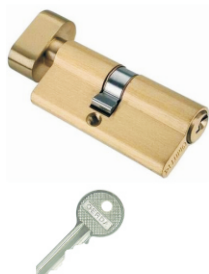

Wkładka Gerda z gałką